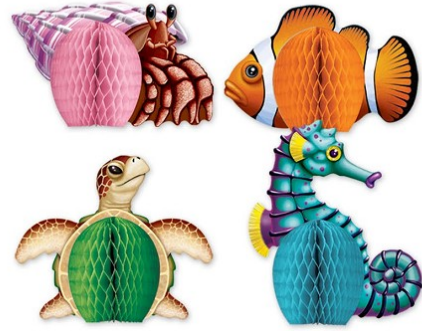

PKGD. 1-PLY METALLIC TABLE SKIRTING (1/Pkg.)
55048-T 30" x 14"
PACK 6 **MSRP \$14.99 Each**

SEQUINED TABLE RUNNER (1/Pkg.)
54111-T 11 1/2" x 6'3"
PACK 12 **MSRP \$15.99 Each**

MERMAID SCALES TABLECOVER (1/Pkg.)
53376 54" x 108" (Plastic)
PACK 12 **MSRP \$6.75 Each**

MERMAID

MERMAID MINI CENTERPIECES (8/Pkg.)
 53415 3½" - 4¼"
 PACK 12 **MSRP \$6.19 Each**

SEA CREATURES MINI CENTERPIECES (4/Pkg.)
 50449 5½"
 PACK 12 **MSRP \$4.39 Each**

JUMBO

MERMAID DELUXE SPARKLE CONFETTI (2— ½ Oz. Pkgs./Pkg.)
 53553 1" & 2"
 PACK 12 **MSRP \$4.99 Each**